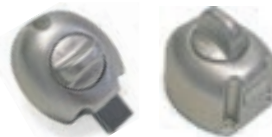

② Innentürsicherung Safe Door Guardian

Sicherheitsblock, der im Inneren der Tür oder Garage von Wohnmobilen und Wohnwagen oder Fahrerhaustüren angebracht wird. Ersetzt die serienmäßigen Schlösser an deren Position unter Verwendung der gleichen Bohrungen. Druckgussaluminium, keine Plastikteile. Kit bestehend aus 2 Stück:

Safe Door Guardian (2 Stk. im Set)	46790	1	46,80
Für Mercedes Sprinter ab Bj. 06/2006	467371	1	59,50
Für Ford Transit bis Bj. 06/2000	46738	1	57,95
Für Ford Transit ab Bj. 06/2000	467381	1	54,90
Für Fiat Ducato bis Bj. 09/2009	467382	1	57,95
Für Fiat Ducato ab Bj. 09/2009	467383	1	57,95
Für Fiat Ducato ab Bj. 06/2006 bis 09/2009	SA958	1	58,70
Für Renault Master ab Bj. 06/2010	467384	1	57,95