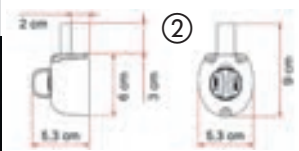

Safe Door® Guardian

Abb. zeigt 46790

Weitere Masszeichnungen mit diesem QR-Code abrufbar