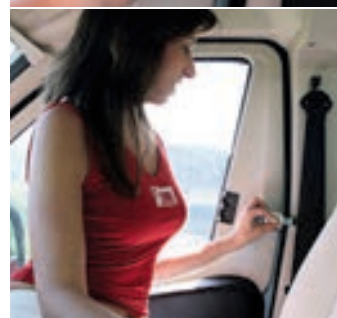

## Türsicherung und Einstieghilfe Security 31/46 cm hoch