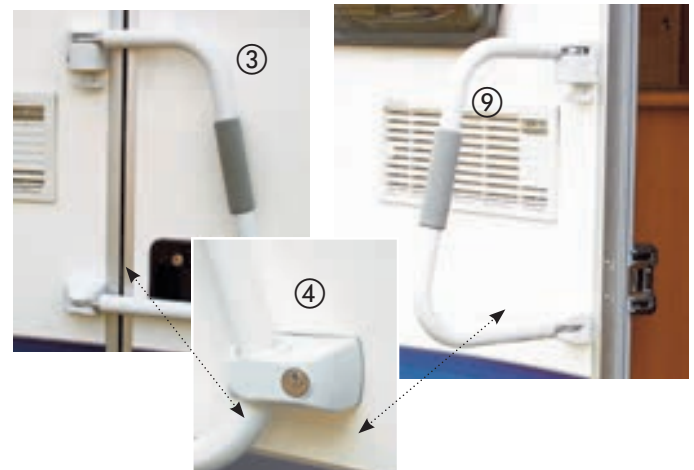

④ Zusätzliches Schloss für Kit Security Lock 31/46

Zusätzliches Sicherheitsschloss für die Eingangstür. Zum Nachrüsten bereits vorhandener Türsicherungen Security 31 oder 46. Komplett mit Schloss und innerer Gegenhalterungen.

912373 1 39,95