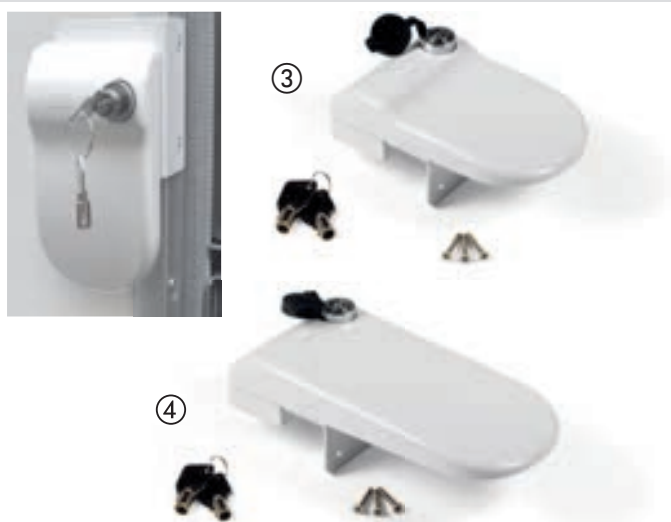

Safe Frame Aufbau-türsicherung