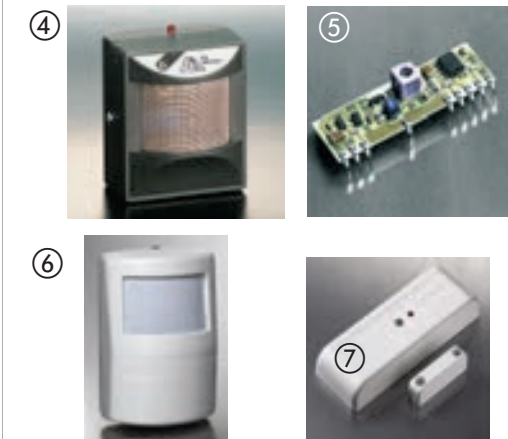

- ① **SOPO Alarm plus** – Rundumschutz vor Narkosegasüberfällen. Mit Temperatursensor: Sicheres Aufspüren von Narkosegasen auch bei Temperaturen über 25° - 27°C. Vollautomatisches Umstellen auf die Umgebungsluft und permanente Überprüfung der Zusammensetzung der Atemluft auf Bestandteile von Narkosegasen. Selbsttest-Funktion. Kann als Schaltzentrale für eine komplette Alarmanlage dienen.
  Technische Daten: Für 12 V (80 mA), Empfindlichkeit ab 100 ppm, Alarmton 85 dB, Maße: B120 x H75 x T35mm, Gewicht 170g **80225** ¹ **148,95**
- ② **Magnetkontakte** rund. Für Türen, Heckgaragen, Klappen **80229** ¹ **18,95**
- ③ **Magnetkontakte** lang. Für Fenster **80230** ¹ **18,95**
- ④ **Propangas Sensor** registriert Ausströmen von Flüssigpropangas im Fahrzeuginnenen. **80226** ¹ **79,-**
5. **Überwachung per Funk:**
- ⑤ **Funkempfangeinheit:** Sopo Alarm Plus kann mit einem Funkempfangeinheit erweitert werden, über welches die Peripheriegeräte drahtlos an das System angeschlossen werden können. **80231** ¹ **48,90**
- ⑥ **Funkbewegungsmelder:** Dient der Überwachung des Fahrzeuginnenraums. Nur in Verbindung mit der Funkempfangeinheit verwendbar. **80232** ¹ **128,95**
- ⑦ **Funkmagnetkontakt** (kabellos): Zur Überwachung von Türen, Fenstern und Stauklappen. Der Funkmagnetkontakt kann nur in Verbindung mit der Funkempfangeinheit verwendet werden. **80233** ¹ **69,-**

AMS Gas-Kombi-Alarmgeräte