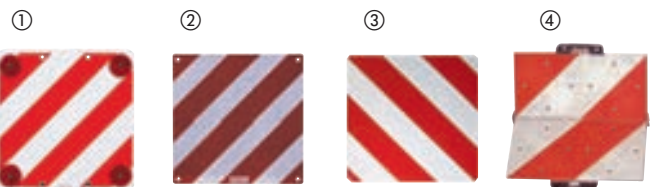

Warntafeln – Italien, Spanien, Parktafel